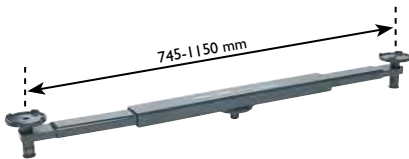

ZUBEHÖR - HYDRAULISCHE RANGIERHEBER

GSI

Gummiauflage
Gummiauflage zum Schutz des Unterbodens

Passend für:
DK20
DK20Q
DK13HLQ
DK20HLQ
T3

G4

Luftgummiräder
Zum leichten Rangieren und großer Lenkfähigkeit auch bei nicht optimalen Bodenverhältnissen

Passend für:
DK40Q
DK60Q
DK100Q
DK120Q
DK50HLQ

T3

Kapazität: 1,0 t

Achstraverse
Zum Freiheben von 2 Rädern.
Reichweite mit Teleskopauszug von 745 - 1150 mm

Passend für:
DK20
DK20Q
DK13HLQ
DK20HLQ

FDK1 / FDK2

Verlängerung - FDK1
Verlängerung für das Anheben von Autos mit großer Bodenfreiheit (100 mm)

Passend für:
DK20 / DK20Q
DK13HLQ / DK20HLQ

Verlängerung - FDK2
Verlängerung (125 mm)

Passend für:
DK40Q / DK60Q
DK100Q/DK120Q/DK50HLQ